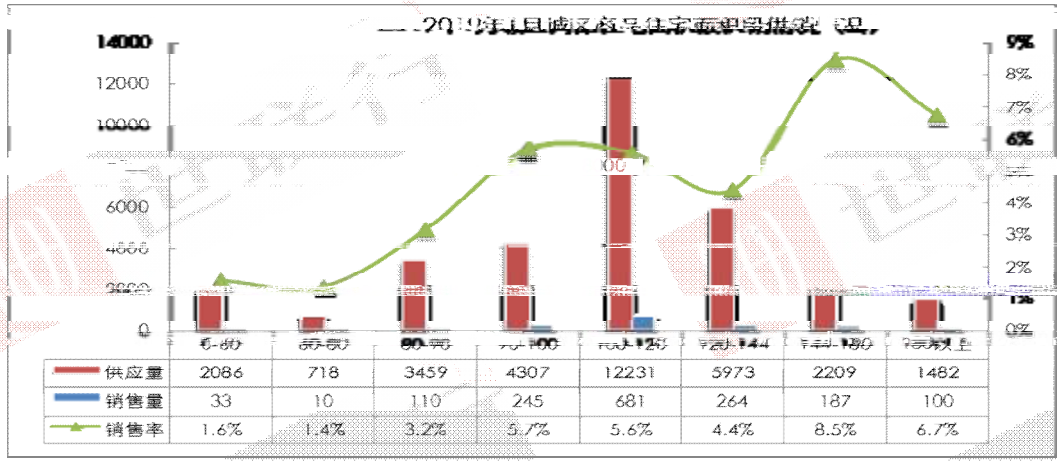

: ; \$ % , -

ø ' \$: ; UV { |

ø 9 : ; UV , -

! " # \$ % & ' ()

04

! MNT U Gs + , " Gj ! hi j k l m P! 1n! 1o! 1pq1. r H

u 2019h 1i ({ T: WX(S
UV > ? 19.27* @BJ UV
^ E 28.79+, J UVa / ?
14939, /@Bm

u 2019h 1i J T: WX(S t
x r _L } ? 1630! J <=d
? 5%m_L } V# _L > ? I
? 100-120m² y 681! z <
120-144m² y 264! z < 90-
100m² y 245! z m