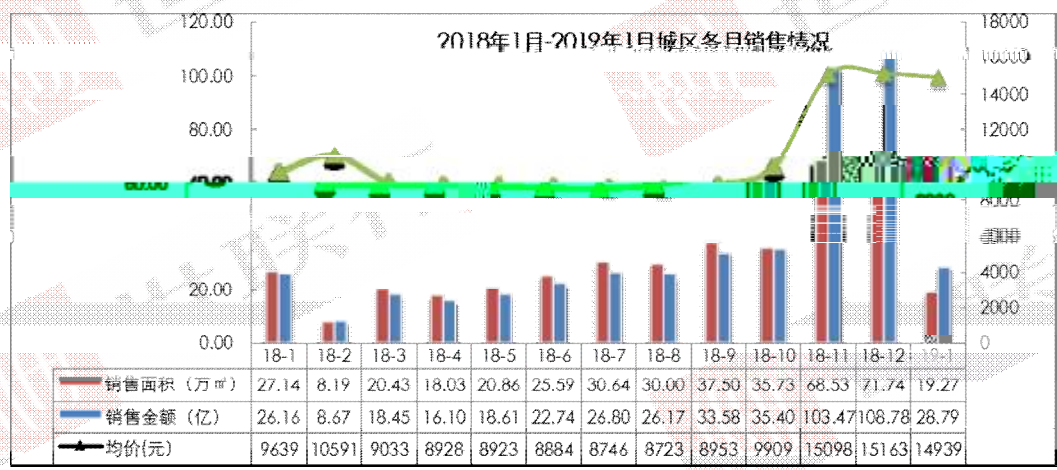

: ; \$ % , -

ø ' \$: ; UV { |

ø 9 : ; UV , -

! " # \$ % & ' ()

04

! MNT U Gs + , " Gj ! hi j k l m P! 1n! 1o! 1pq1. r H

u 2019h 1i ({ T: WX(S
UV > ? 19.27* @BJ UV
^ E 28.79+, J UVa / ?
14939, /@Bm

u 2019h 1i J T: WX(S t
x r _L } ? 1630! J <=d
? 5%m_L } V# _L > ? I
? 100-120m² y 681! z <
120-144m² y 264! z < 90-
100m² y 245! z m