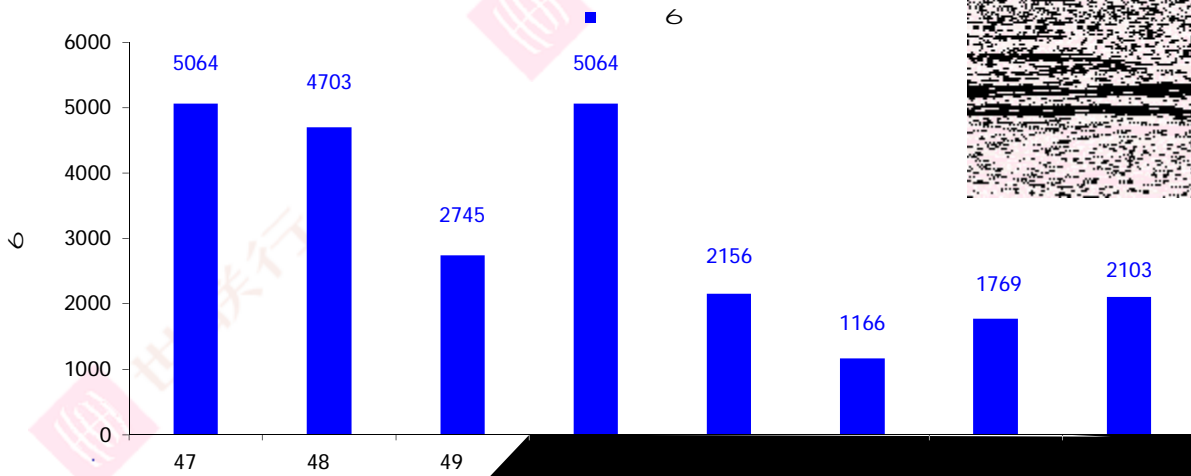

2018 ! 47" u! 2019 ! 2" 569: VWvw

6789: 67; <

225113

2019 2 (1 7 -1 13)

2103

2018 ! 47" u 2019 ! 2" 561e ^x VWSTvw

32VWt, r s

&' 2019 1 13
9885 850