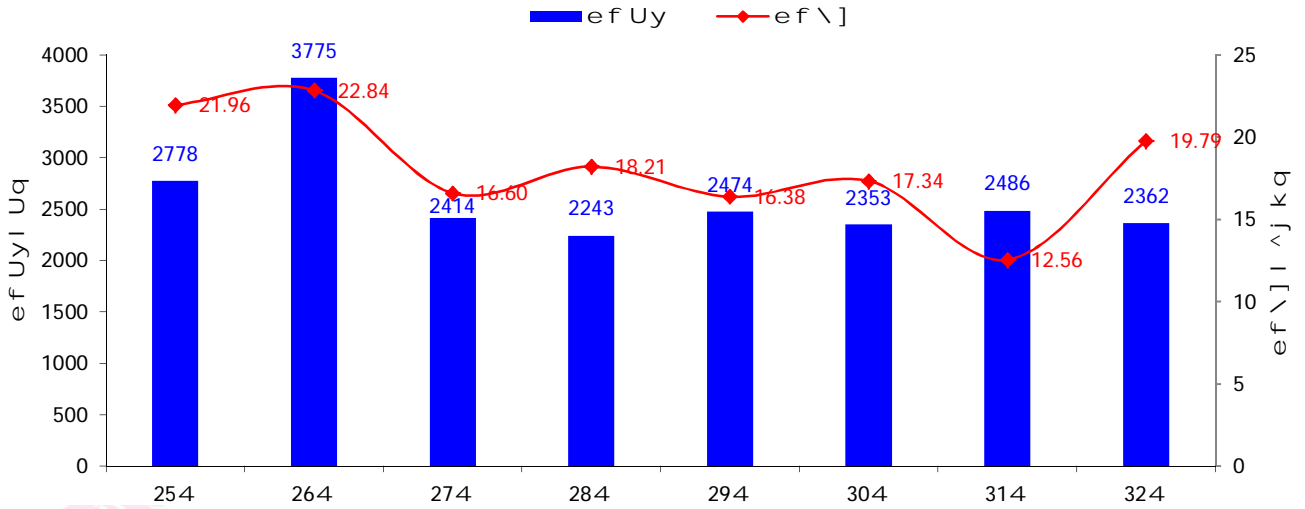

2018 < = 32 4(8@6A-8@12A)78`abcdKef 2362UVWXgh 4.99%Vef \ ] i 19.79 ^ j kVWXYZ 57.54%

2018 ! 25t 32" : ; 62e^w<'xuv

>y5&67" #y5j 8?

2018 < = 32 4(8@6A-8@12A)78`abcdI QRmbnmopqrsi 8625.27 t /j kVW XYZ 20.5%