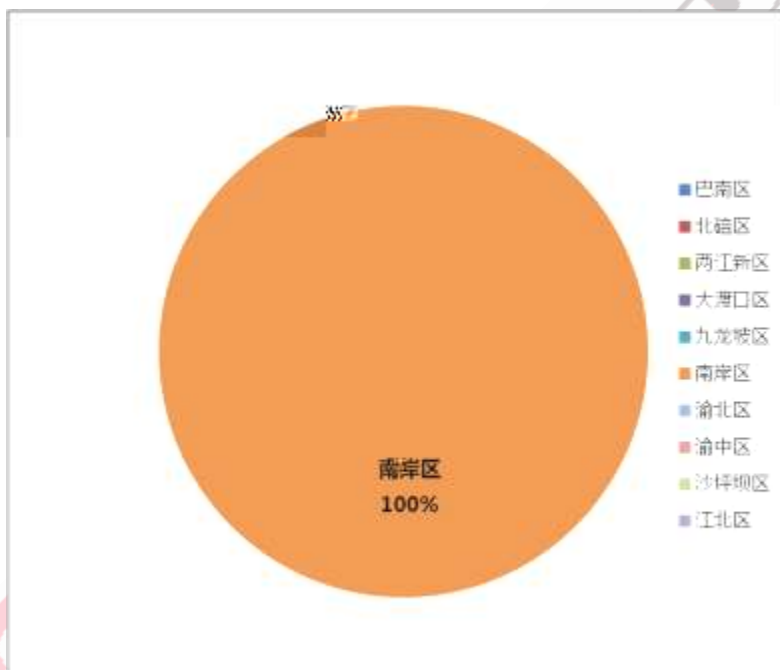

# 整体情况

# 实际供应

近十周重庆主城区新开盘项目个数及面积走势

近十周重庆主城区新开盘项目认购率周走势