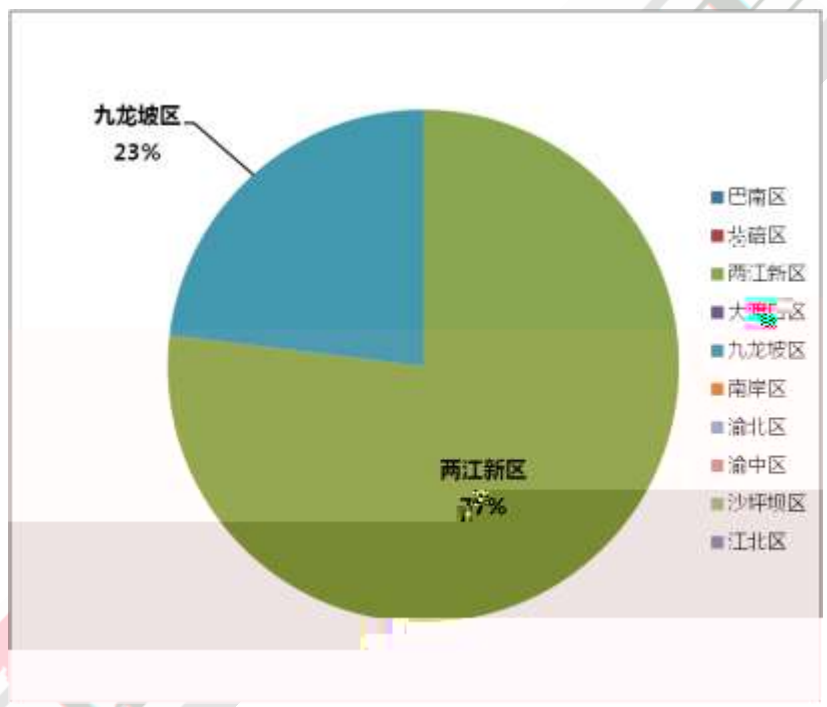

7k s Ĩ t ± ¼ Đ ĩ 0 X ĥ 4 P y Ž ĥ X x á v g • D A ' 1 g Ú Á π I Ñ (é - Ô Í Ñ ĥ Ä 4 | X x á k f

“ ”

整体情况

实际供应

近十周重庆主城区新开盘项目个数及面积走势

近十周重庆主城区新开盘项目户型面积走势

盘(加推)项目位置三开

加推) 项目情况 开盘