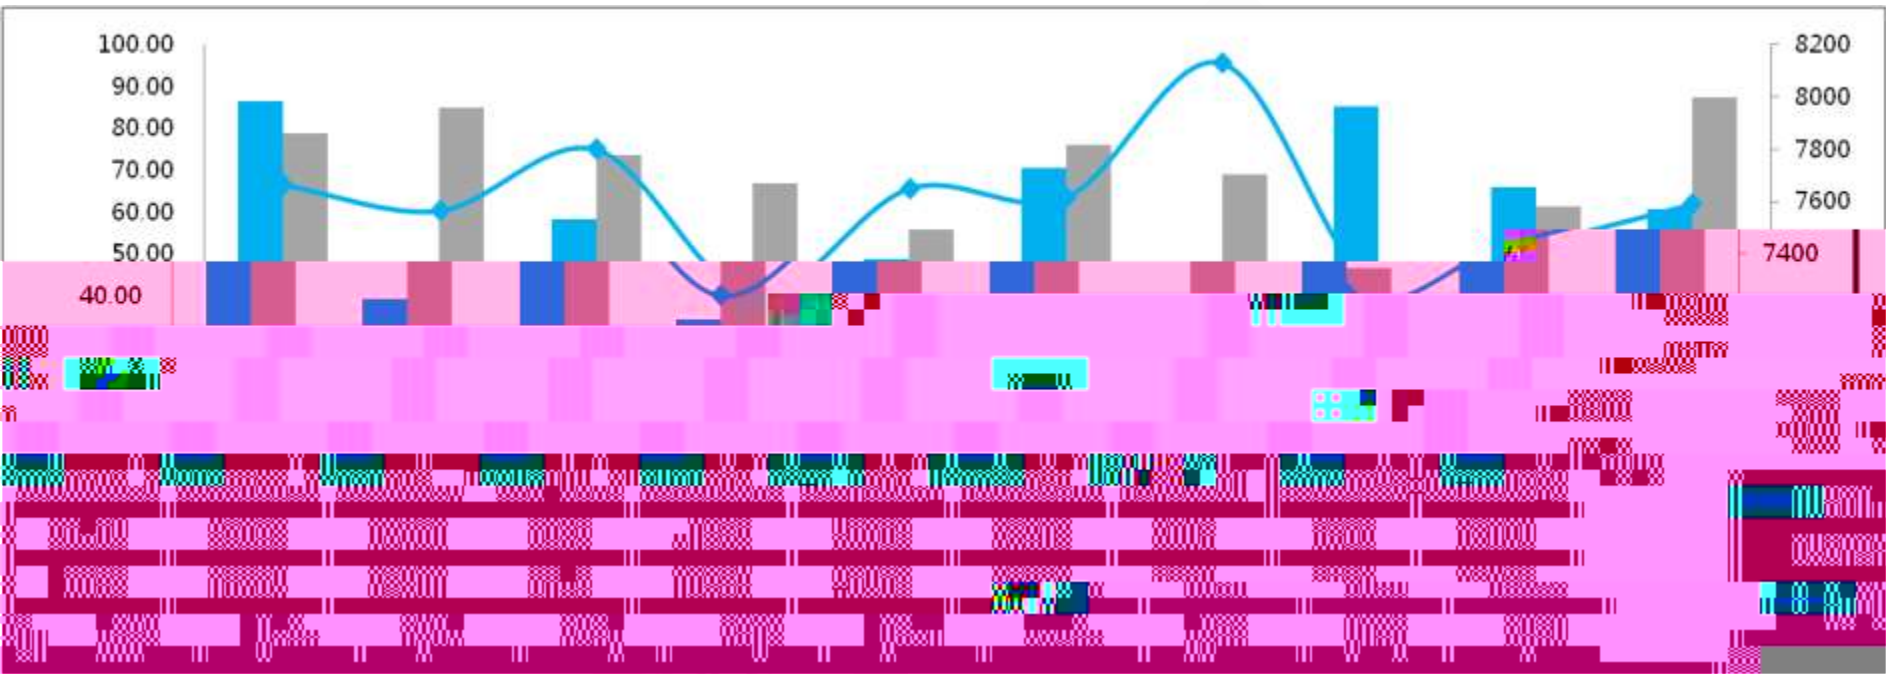

7k s Ĩ t ± ¼ Đ ĩ 0 X ĥ 4 P y Ž ĥ X x á v g • D A ' 1 g Ú Á π I Ñ (é - Ô Í Ñ ĥ Ä 4 | X x á k f

“ ”

整体情况

实际供应

近十周重庆主城区新开盘项目个数及面积走势

近十周重庆主城区新开盘项目户型面积走势

盘(加推)项目位置三开

加推) 项目情况 开盘