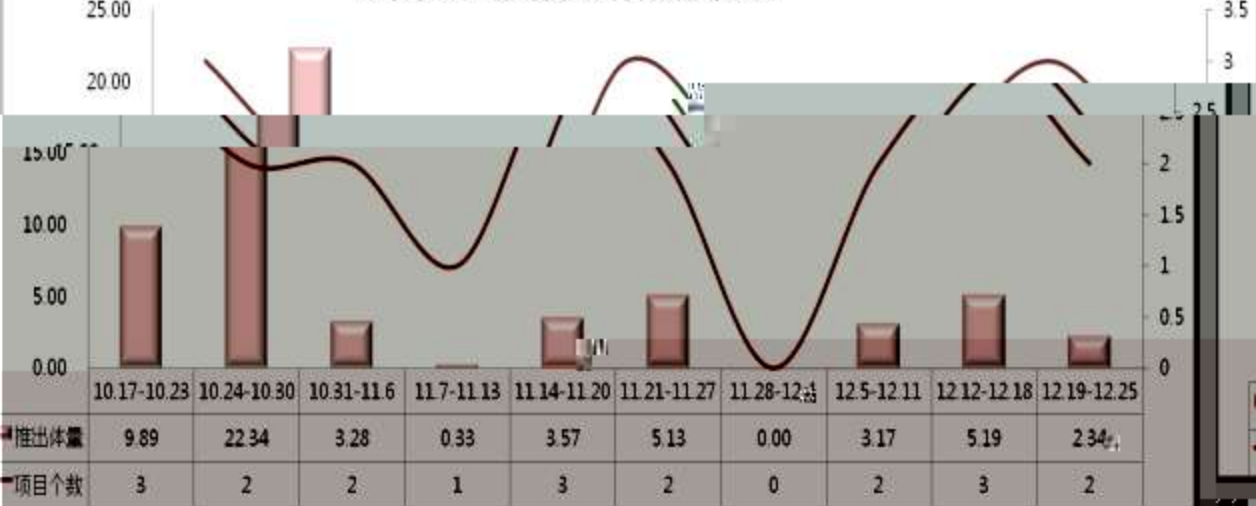

7k s Ĩ t ± ¼ Đ ĩ 0 X ĥ 4 P y Ž ĥ X x á v g • D A ' 1 g Ú Á π I Ñ (é - Ô Í Ñ ĥ Ä 4 | X x á k f

“ ”

整体情况

实际供应

近十周重庆主城区新开盘项目个数及面积走势

近十周重庆主城区新开盘项目户型面积走势

盘(加推)项目位置三开

加推) 项目情况 开盘