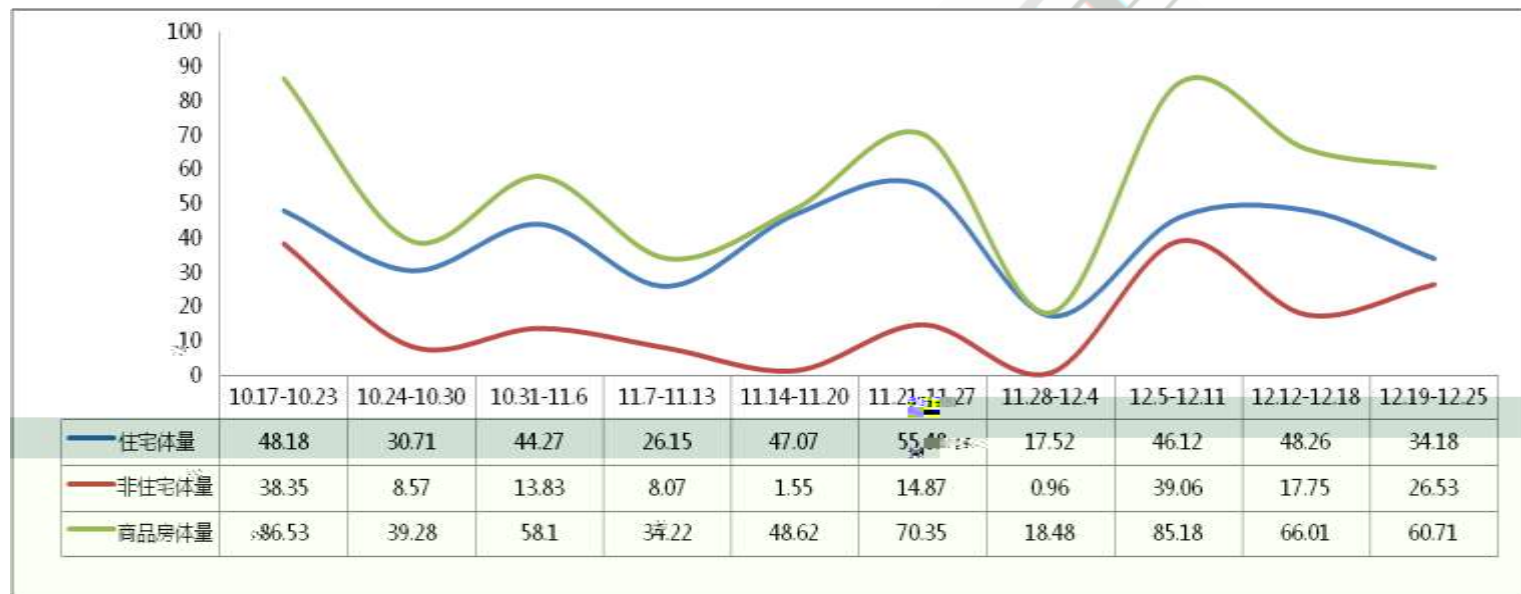

7k s Ĩ t ± ¼ Đ ĩ 0 X ĥ 4 P y Ž ĥ X x á v g • D A ' 1 g Ú Á π I Ñ (é - Ô Í Ñ ĥ Ä 4 | X x á k f

“ ”

整体情况

实际供应

近十周重庆主城区新开盘项目个数及面积走势

近十周重庆主城区新开盘项目户型面积走势

盘(加推)项目位置三开

加推) 项目情况 开盘