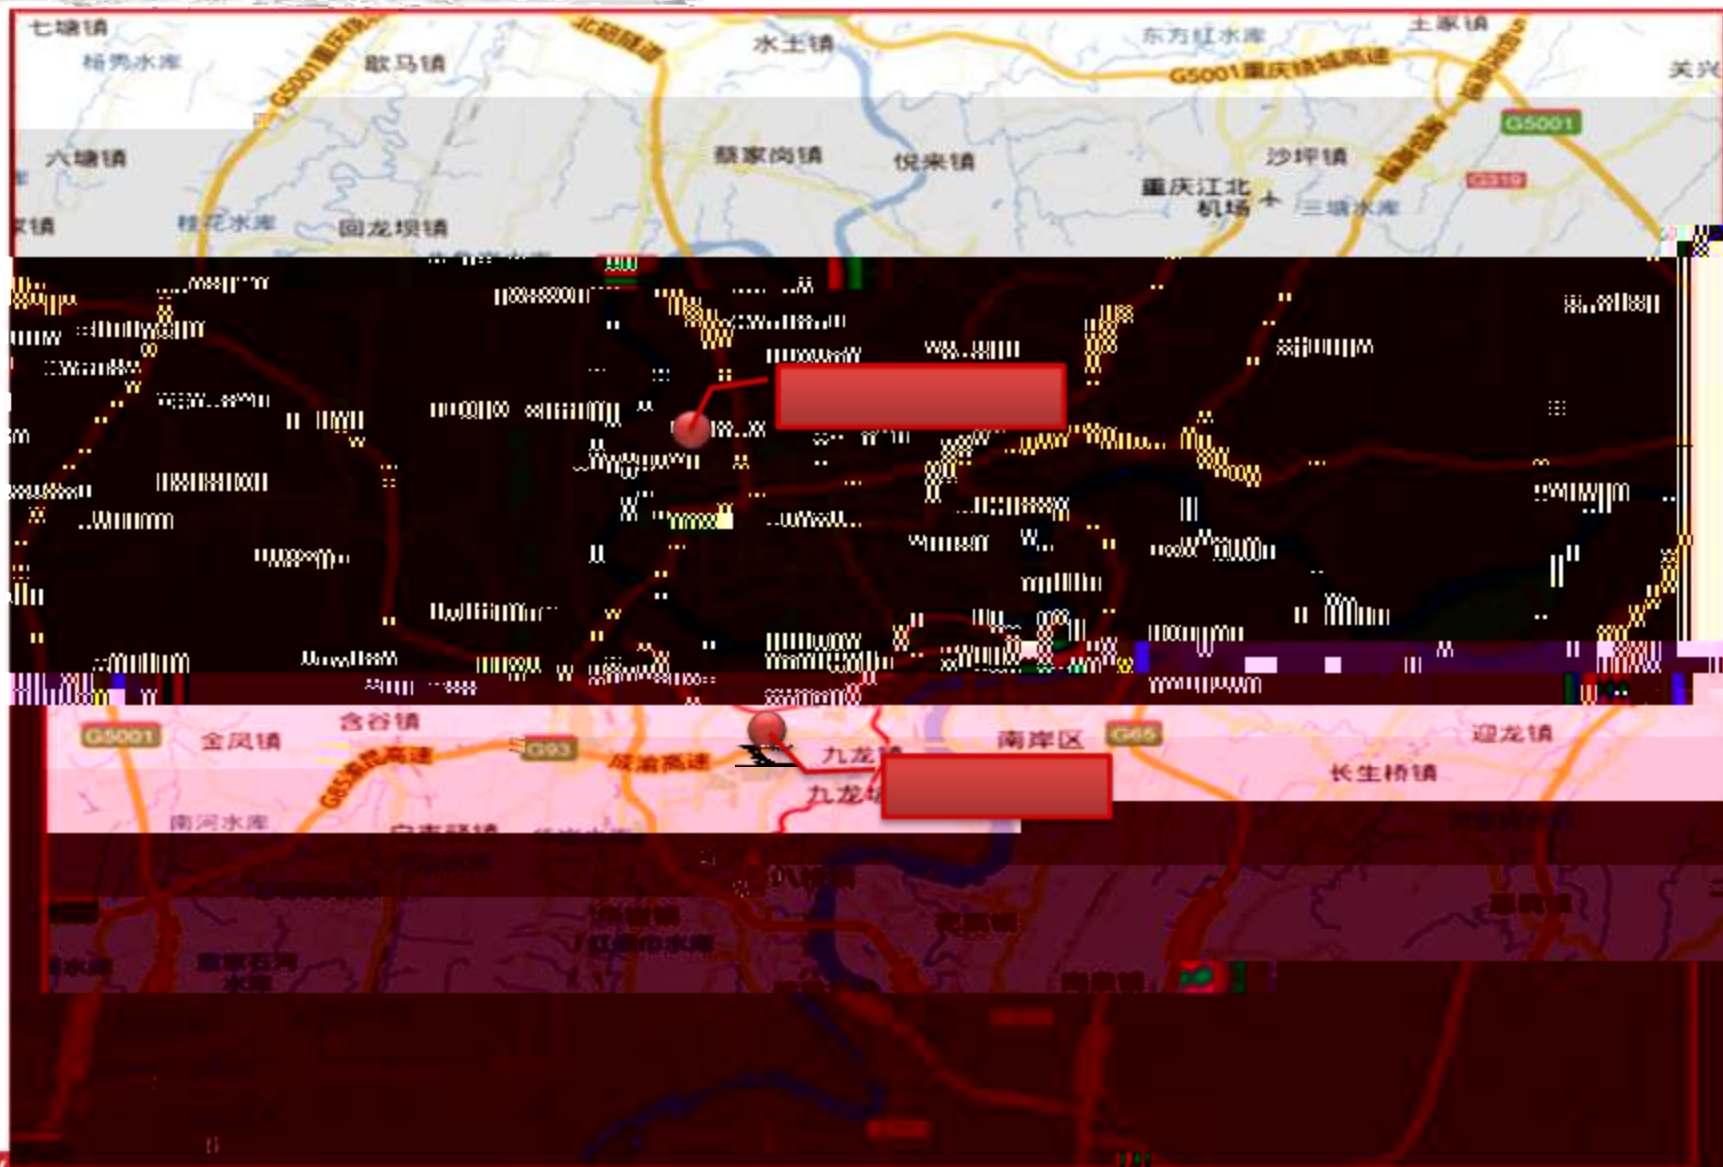

7k s Ĩ t ± ¼ Đ ĩ 0 X ĥ 4 P y Ž ĥ X x á v g • D A ' 1 g Ú Á π I Ñ (é - Ô Í Ñ ĥ Ä 4 | X x á k f

“ ”

整体情况

实际供应

近十周重庆主城区新开盘项目个数及面积走势

近十周重庆主城区新开盘项目户型面积走势

盘(加推)项目位置三开

加推) 项目情况 开盘